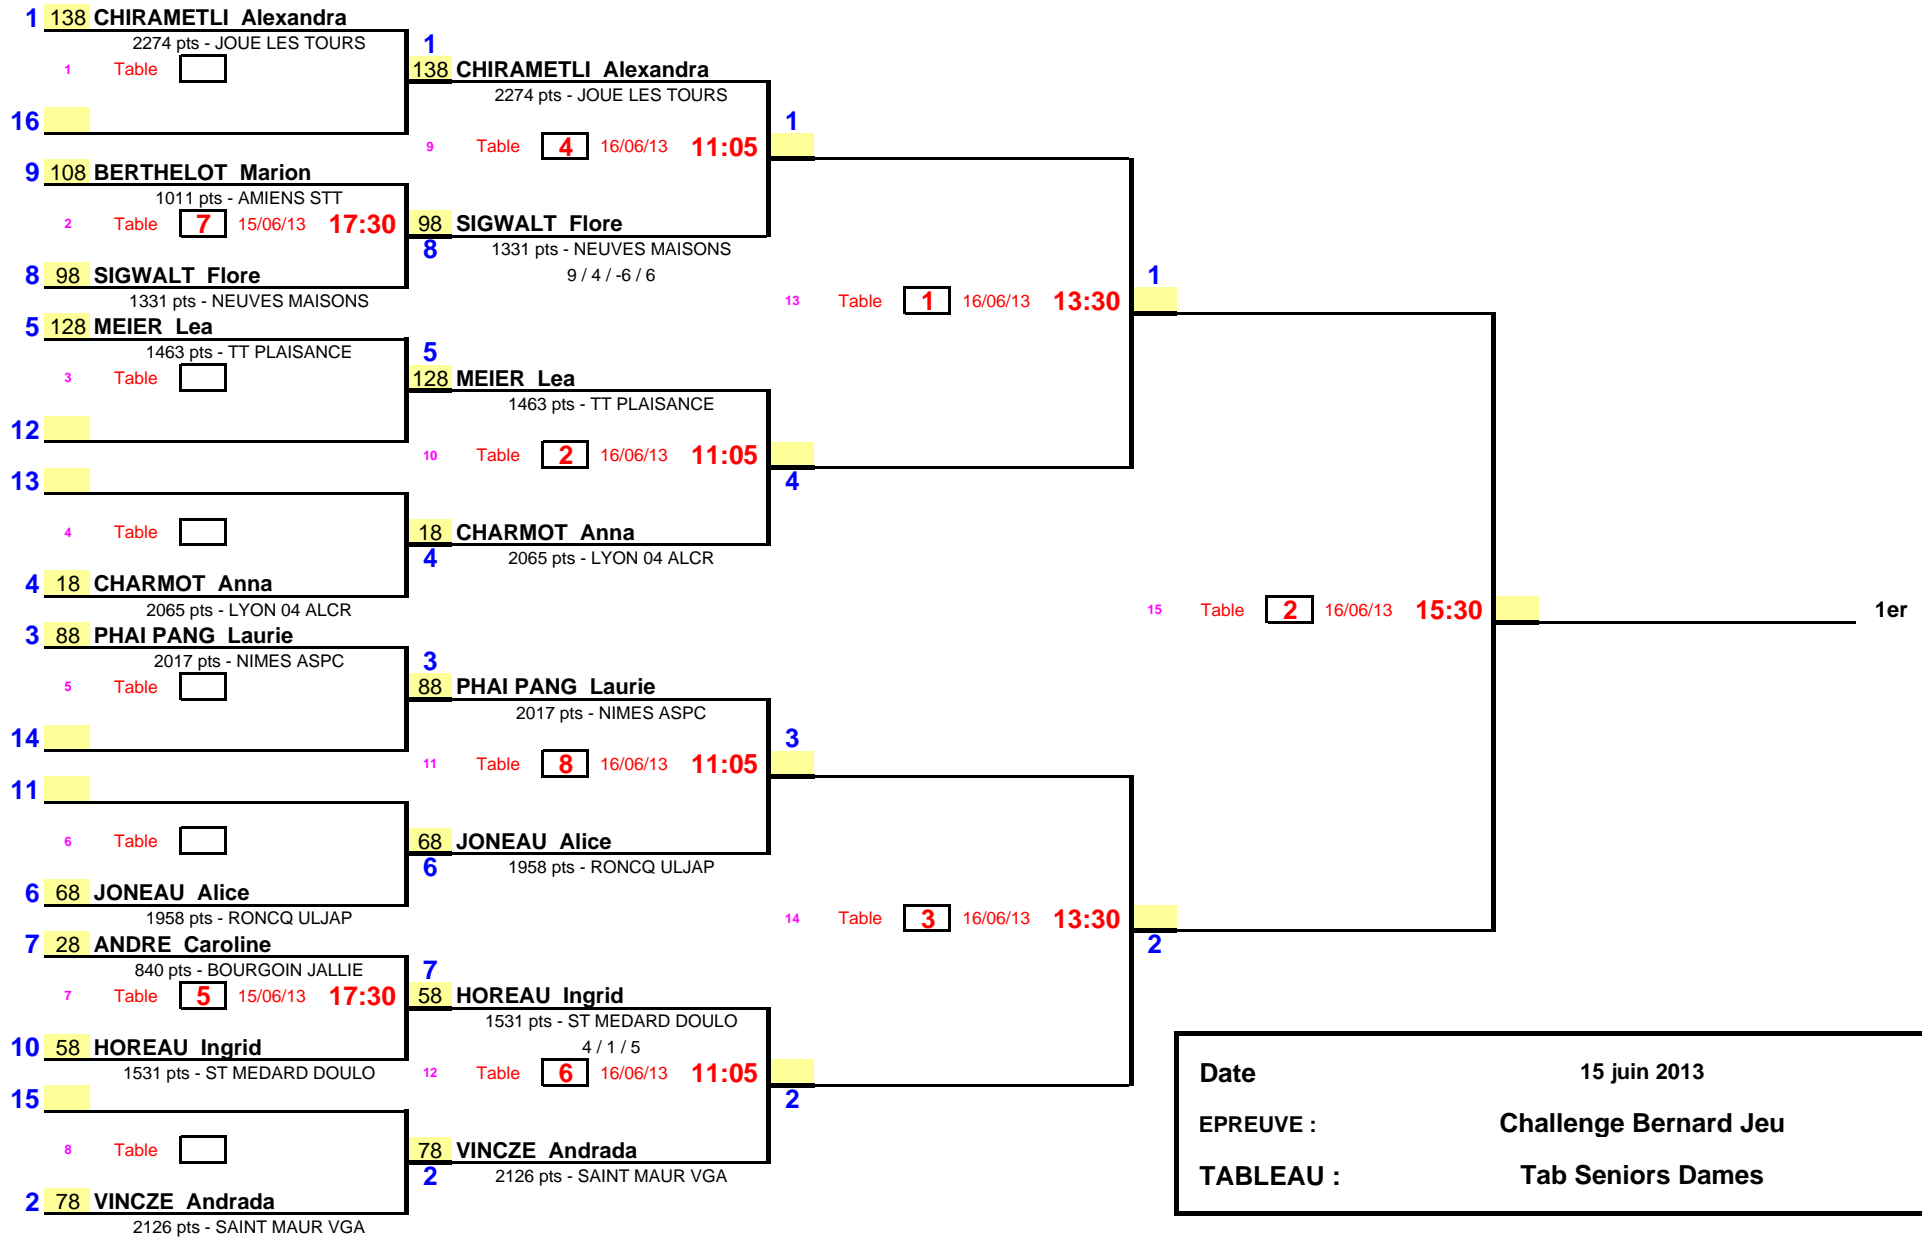

1/8 de Finale 1/4 de Finale 1/2 Finale Finale

Date	15 juin 2013
EPREUVE :	Challenge Bernard Jeu
TABLEAU :	Tab Seniors Dames