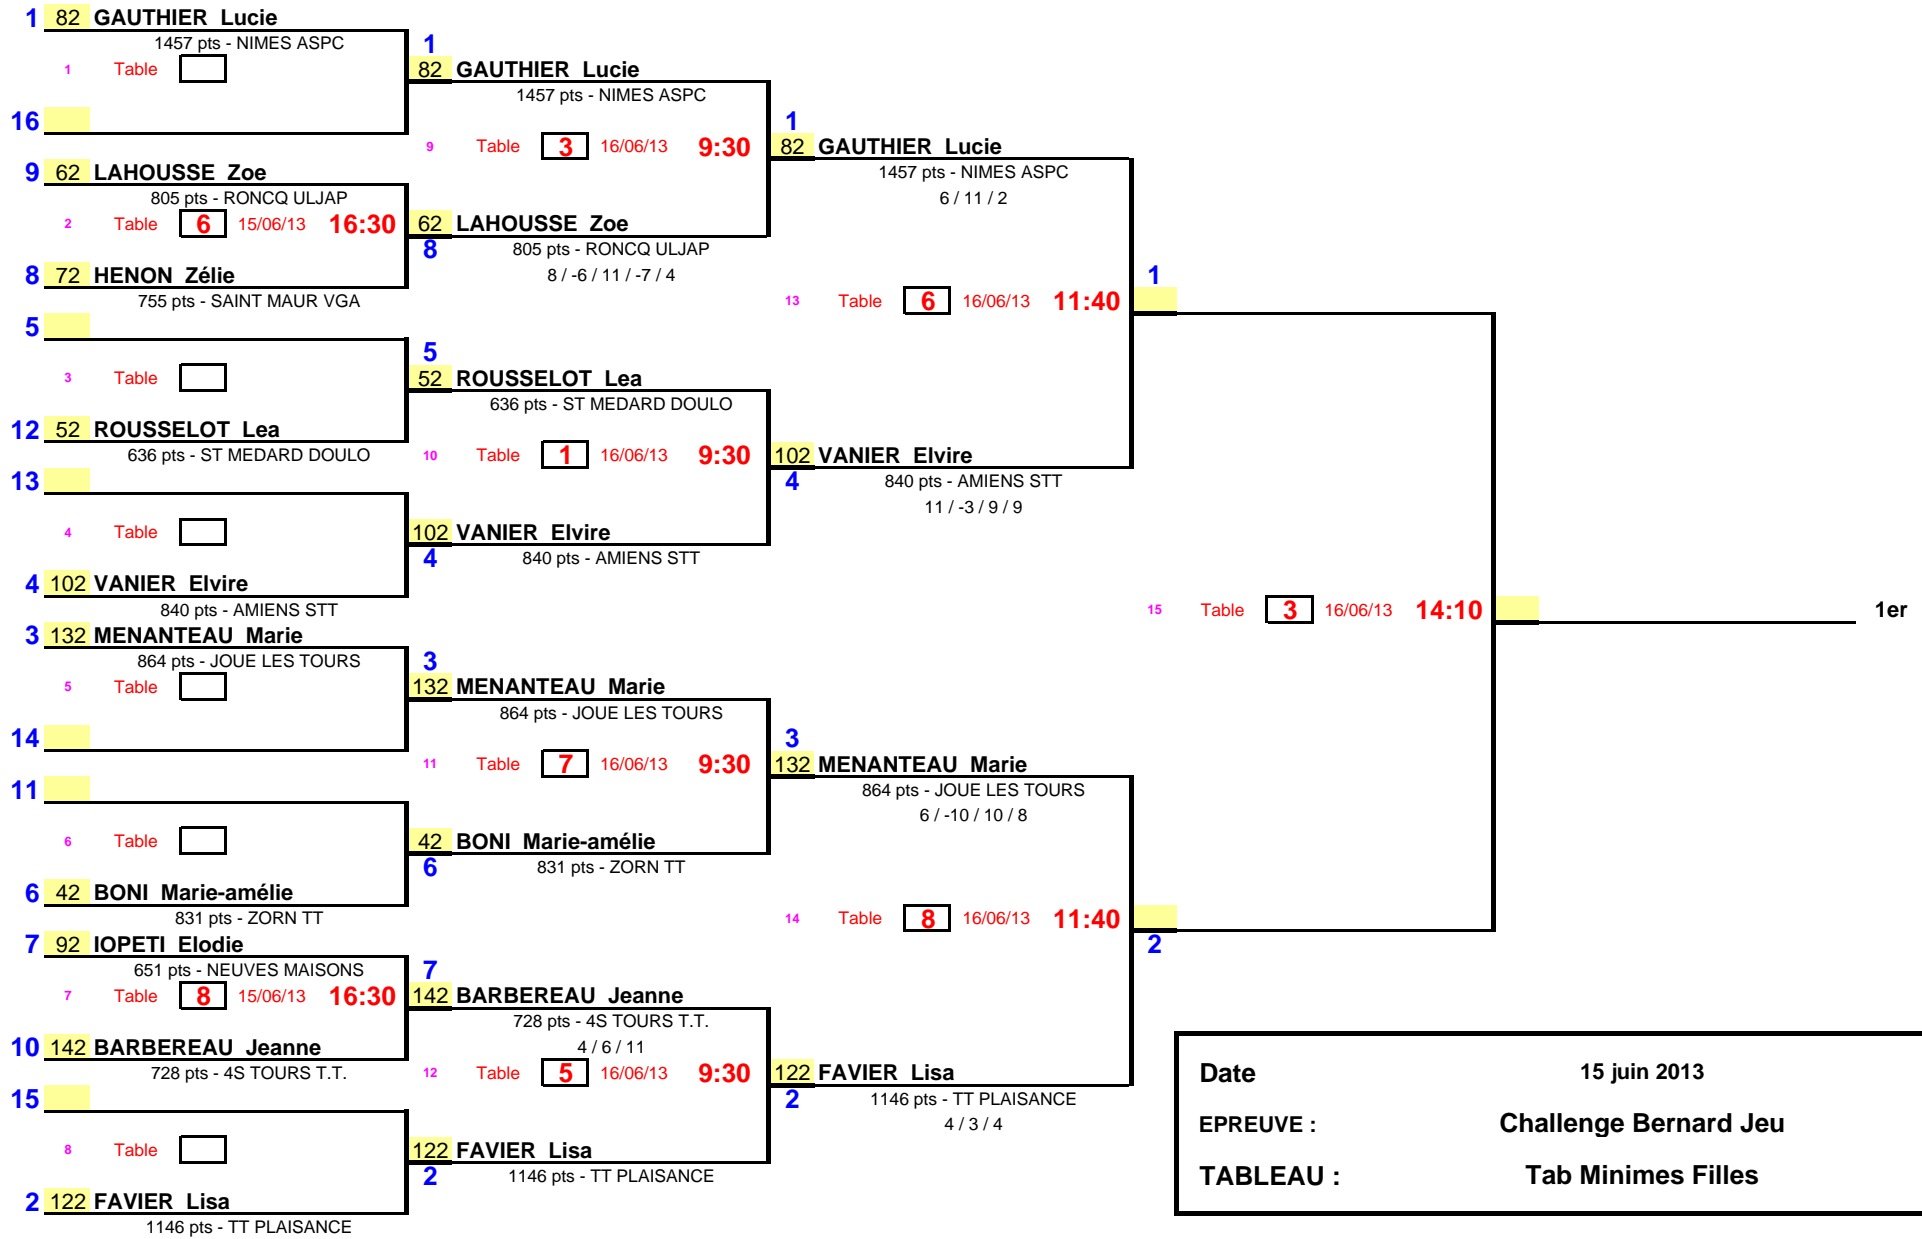

1/8 de Finale 1/4 de Finale 1/2 Finale Finale

Date 15 juin 2013
EPREUVE : Challenge Bernard Jeu
TABLEAU : Tab Minimes Filles