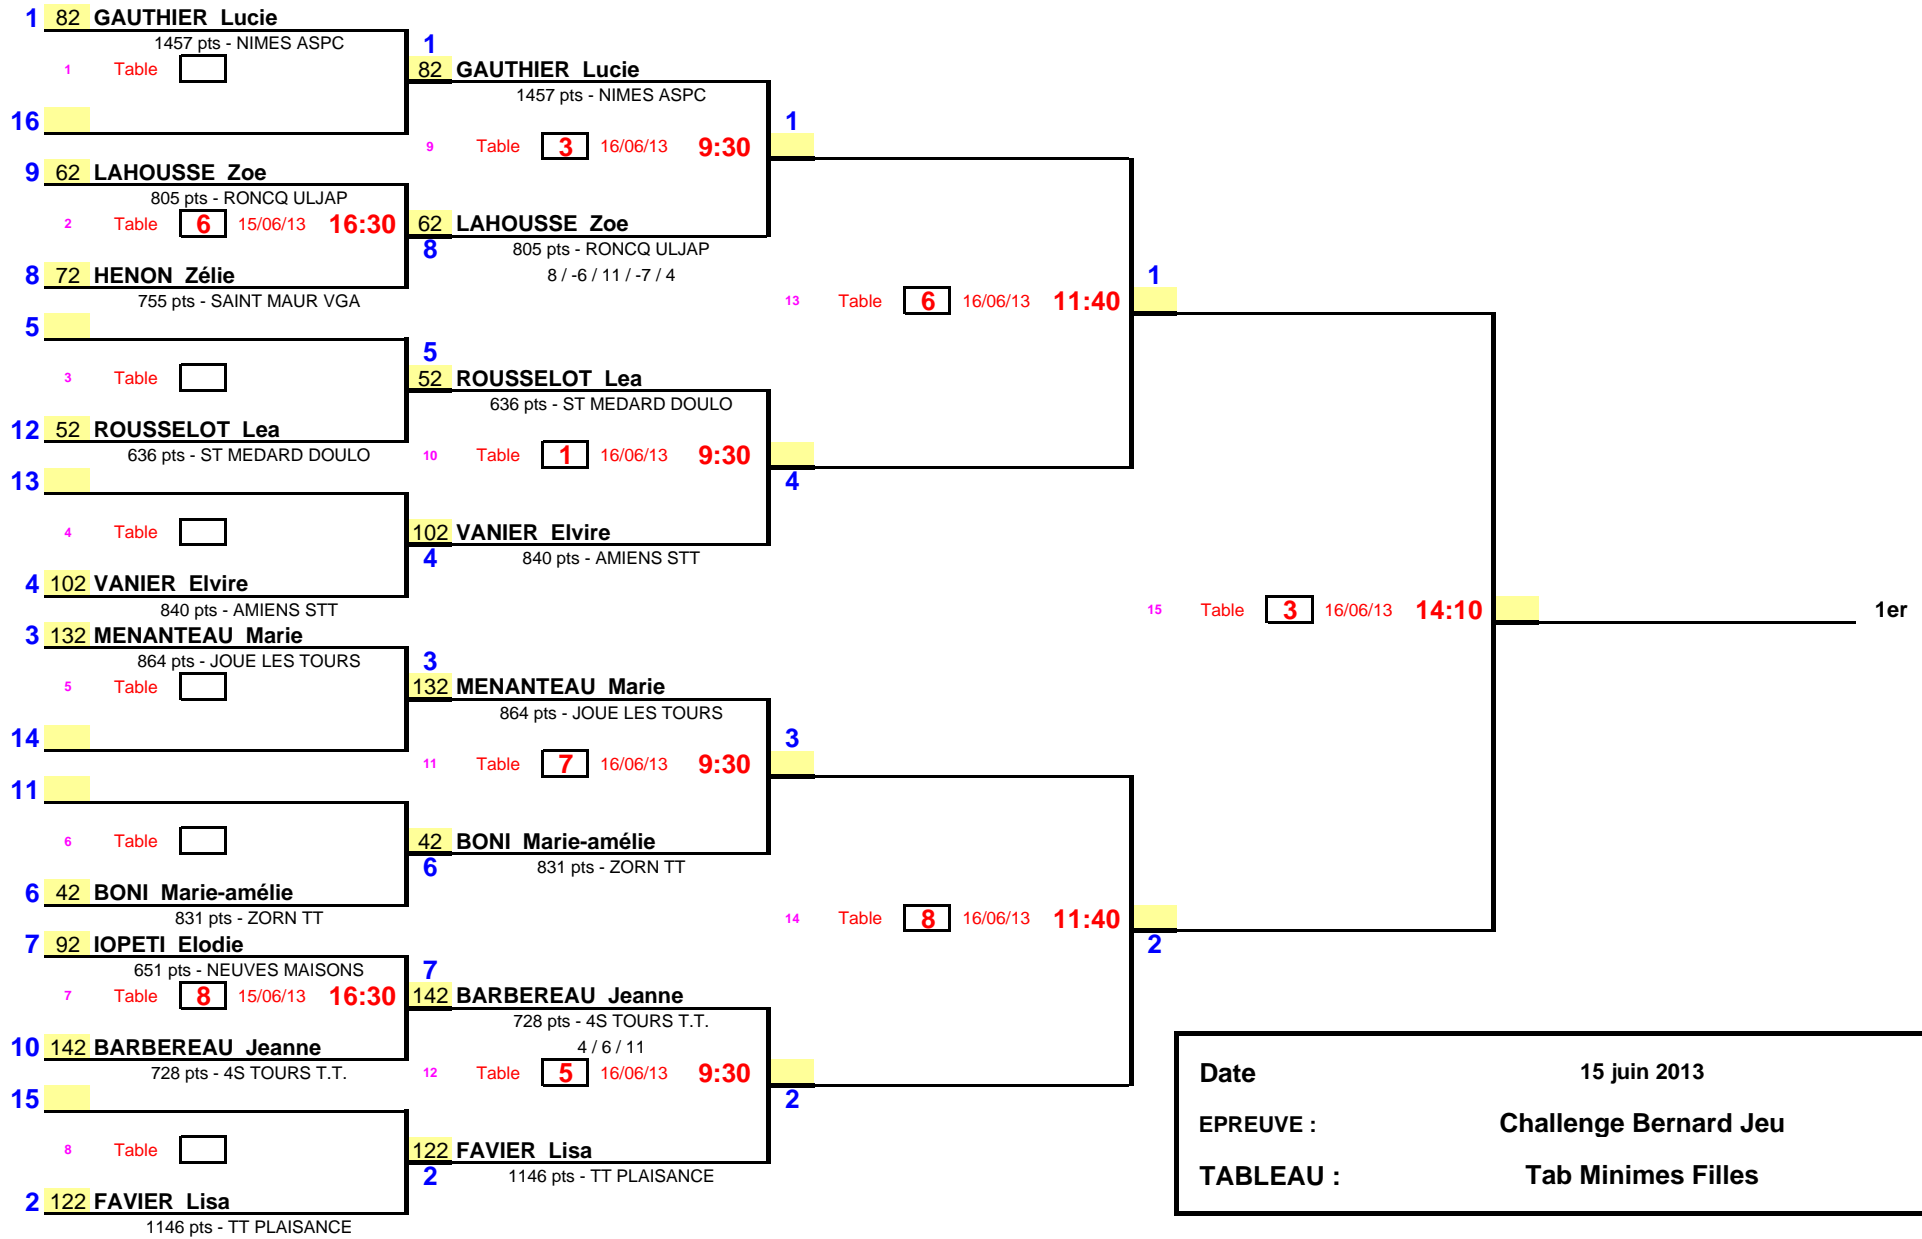

1/8 de Finale 1/4 de Finale 1/2 Finale Finale

Date	15 juin 2013
EPREUVE :	Challenge Bernard Jeu
TABLEAU :	Tab Minimes Filles