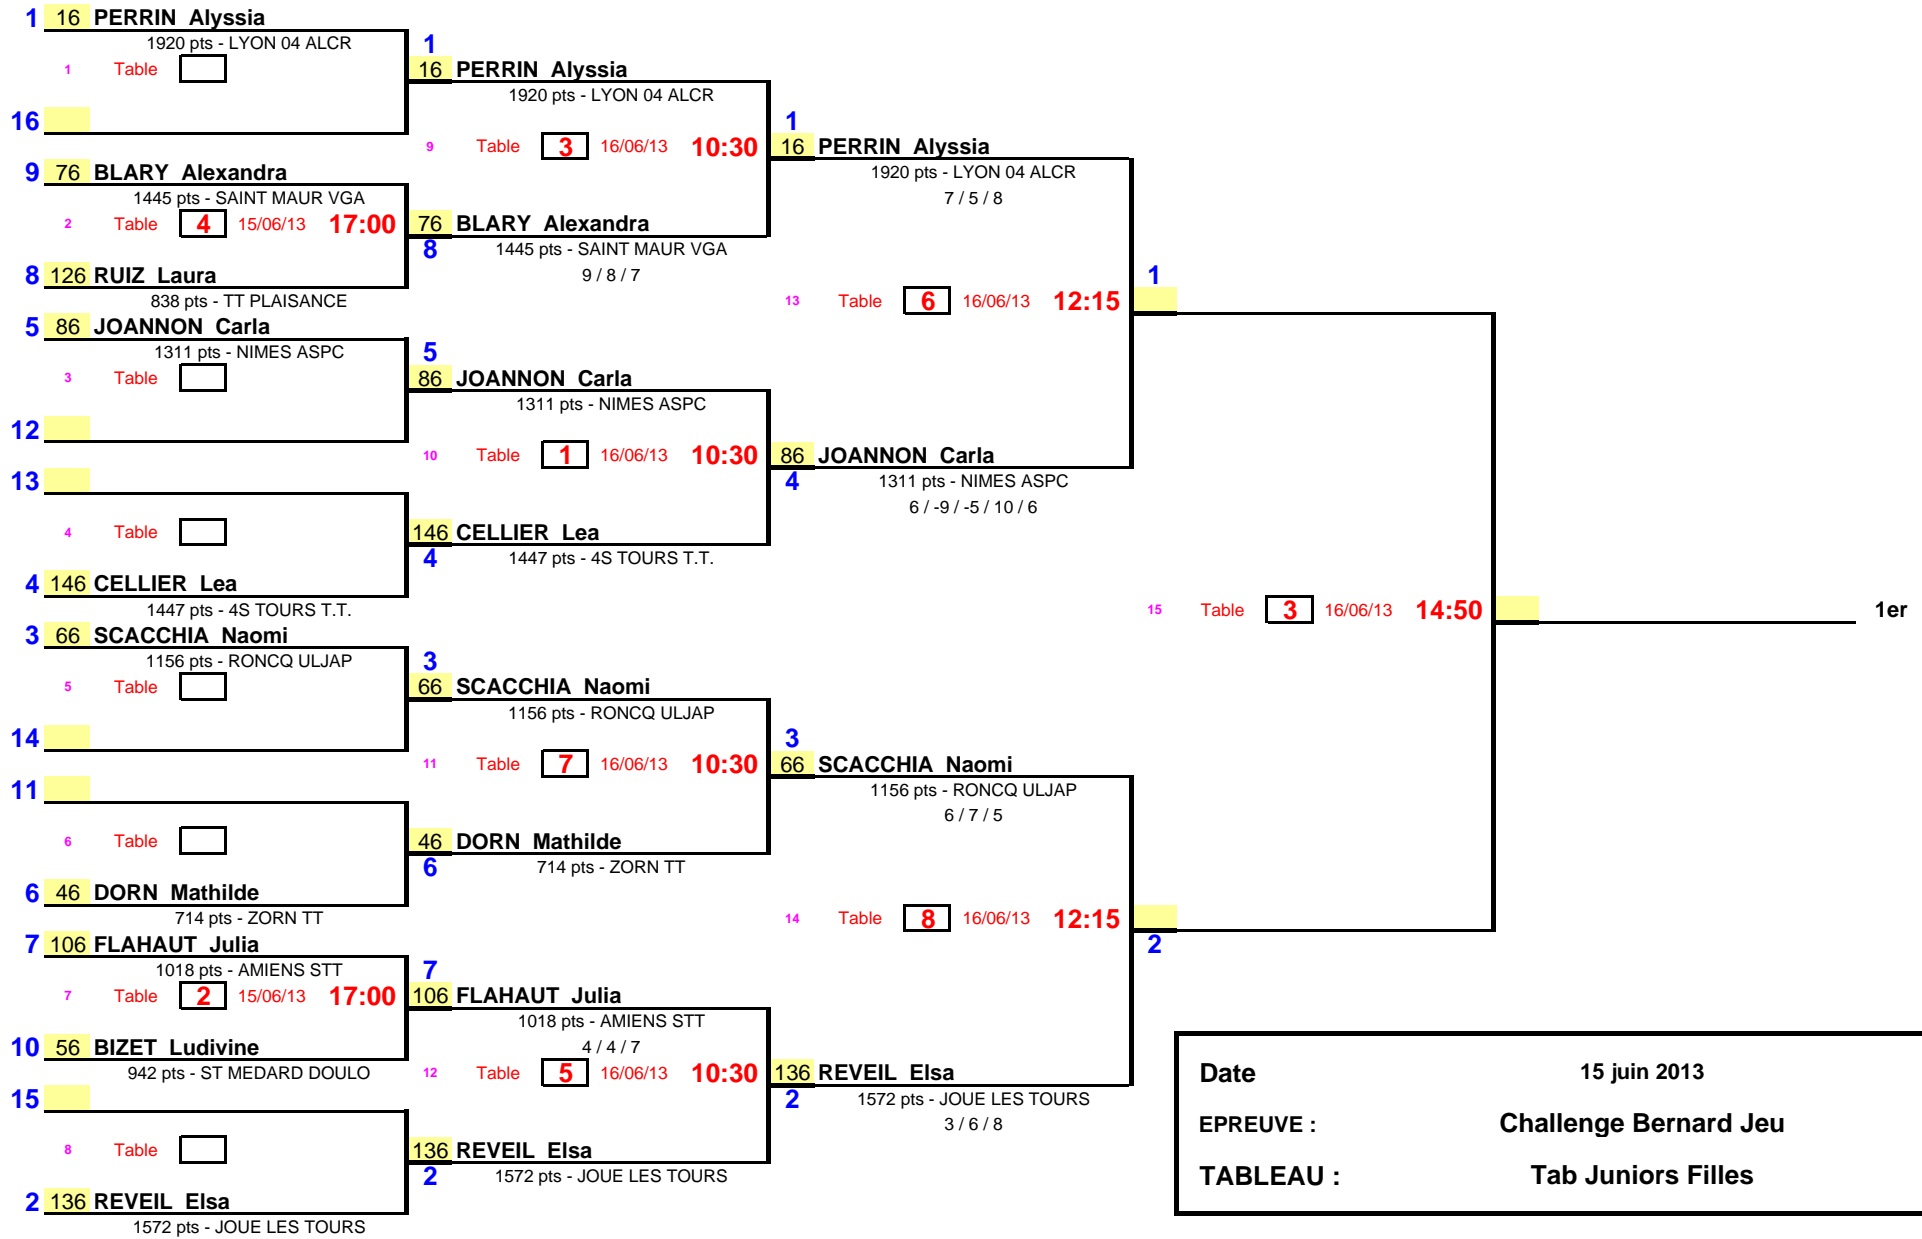

1/8 de Finale 1/4 de Finale 1/2 Finale Finale

Date	15 juin 2013
EPREUVE :	Challenge Bernard Jeu
TABLEAU :	Tab Juniors Filles