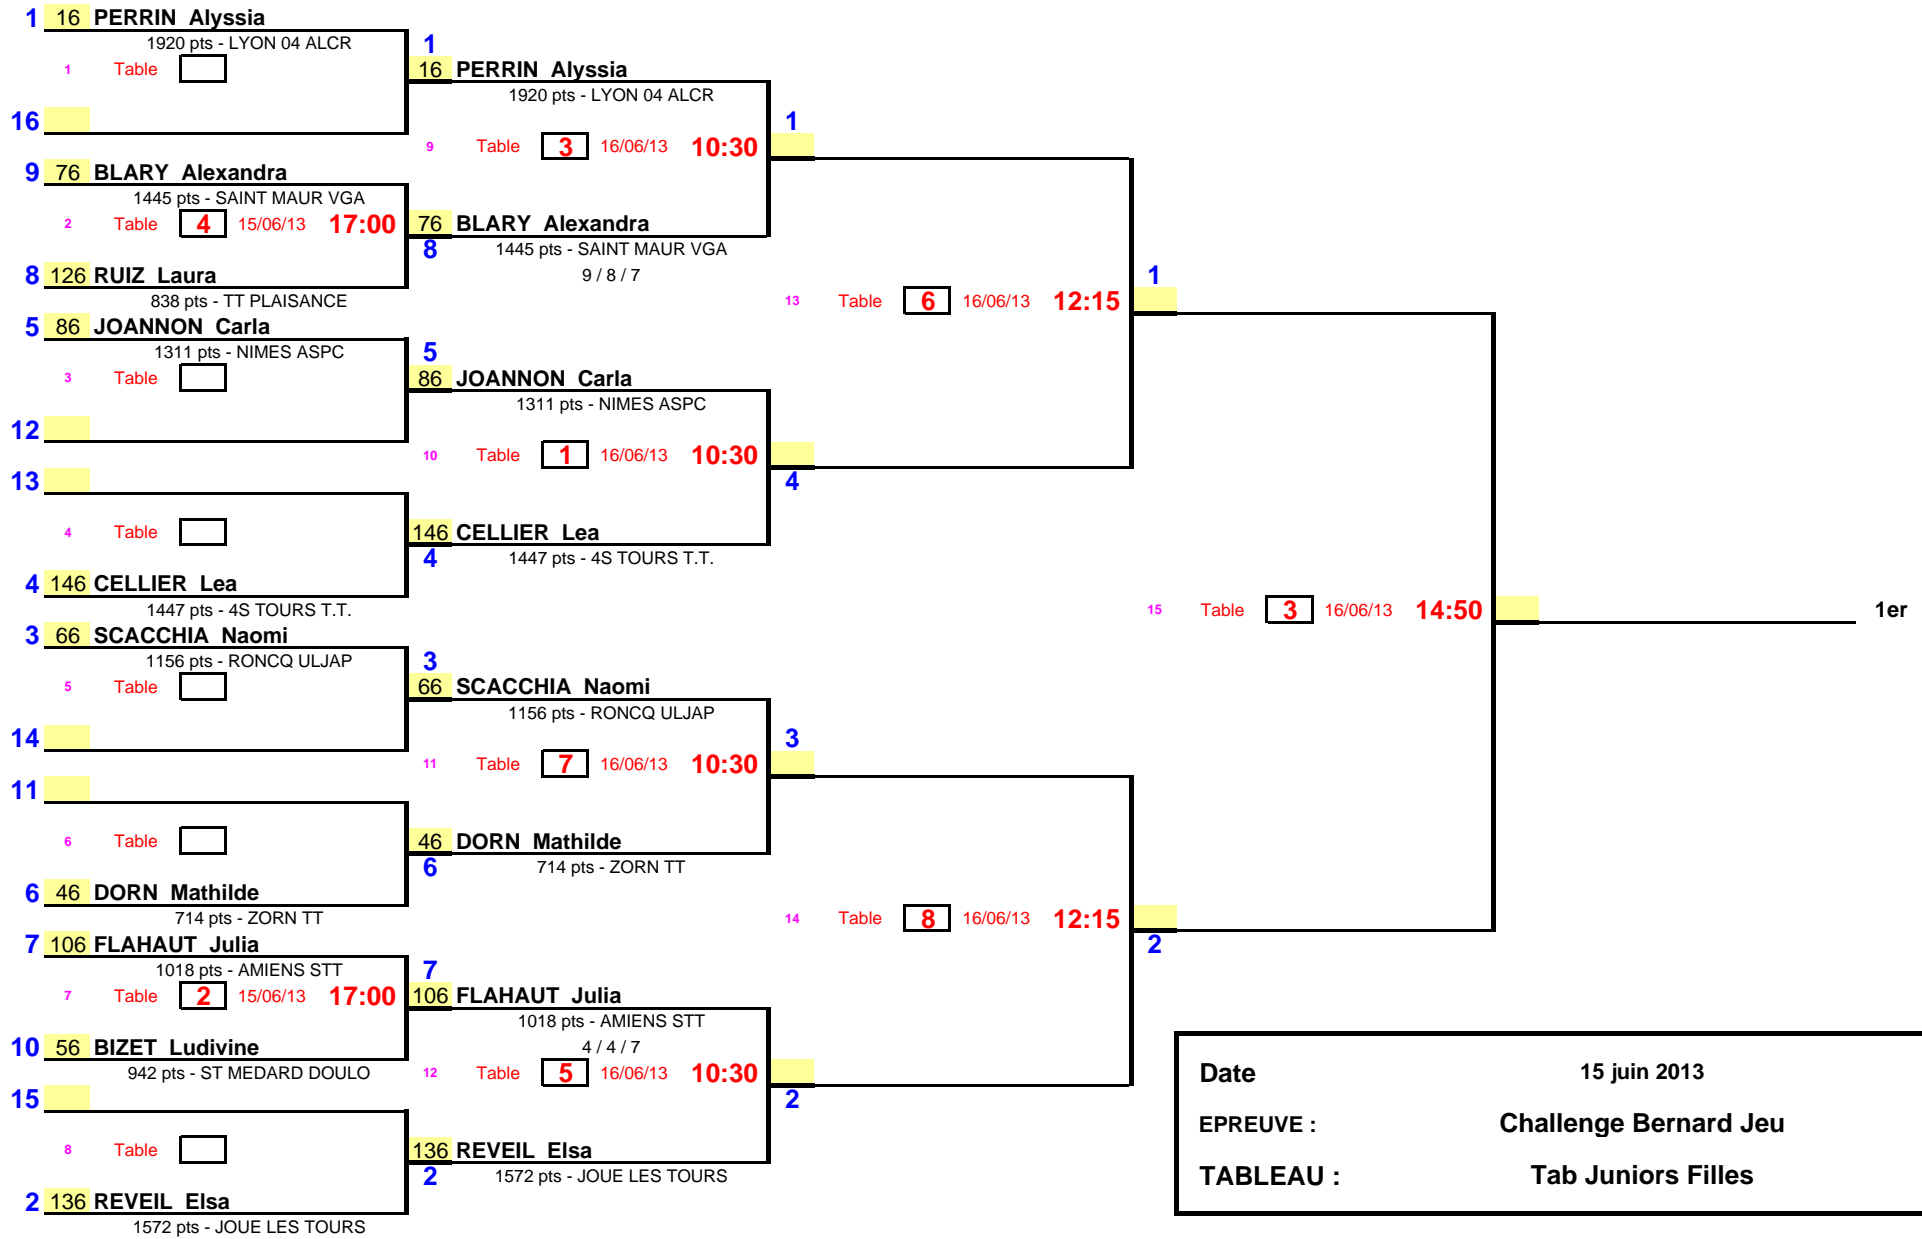

1/8 de Finale 1/4 de Finale 1/2 Finale Finale

Date : 15 juin 2013
EPREUVE : Challenge Bernard Jeu
TABLEAU : Tab Juniors Filles