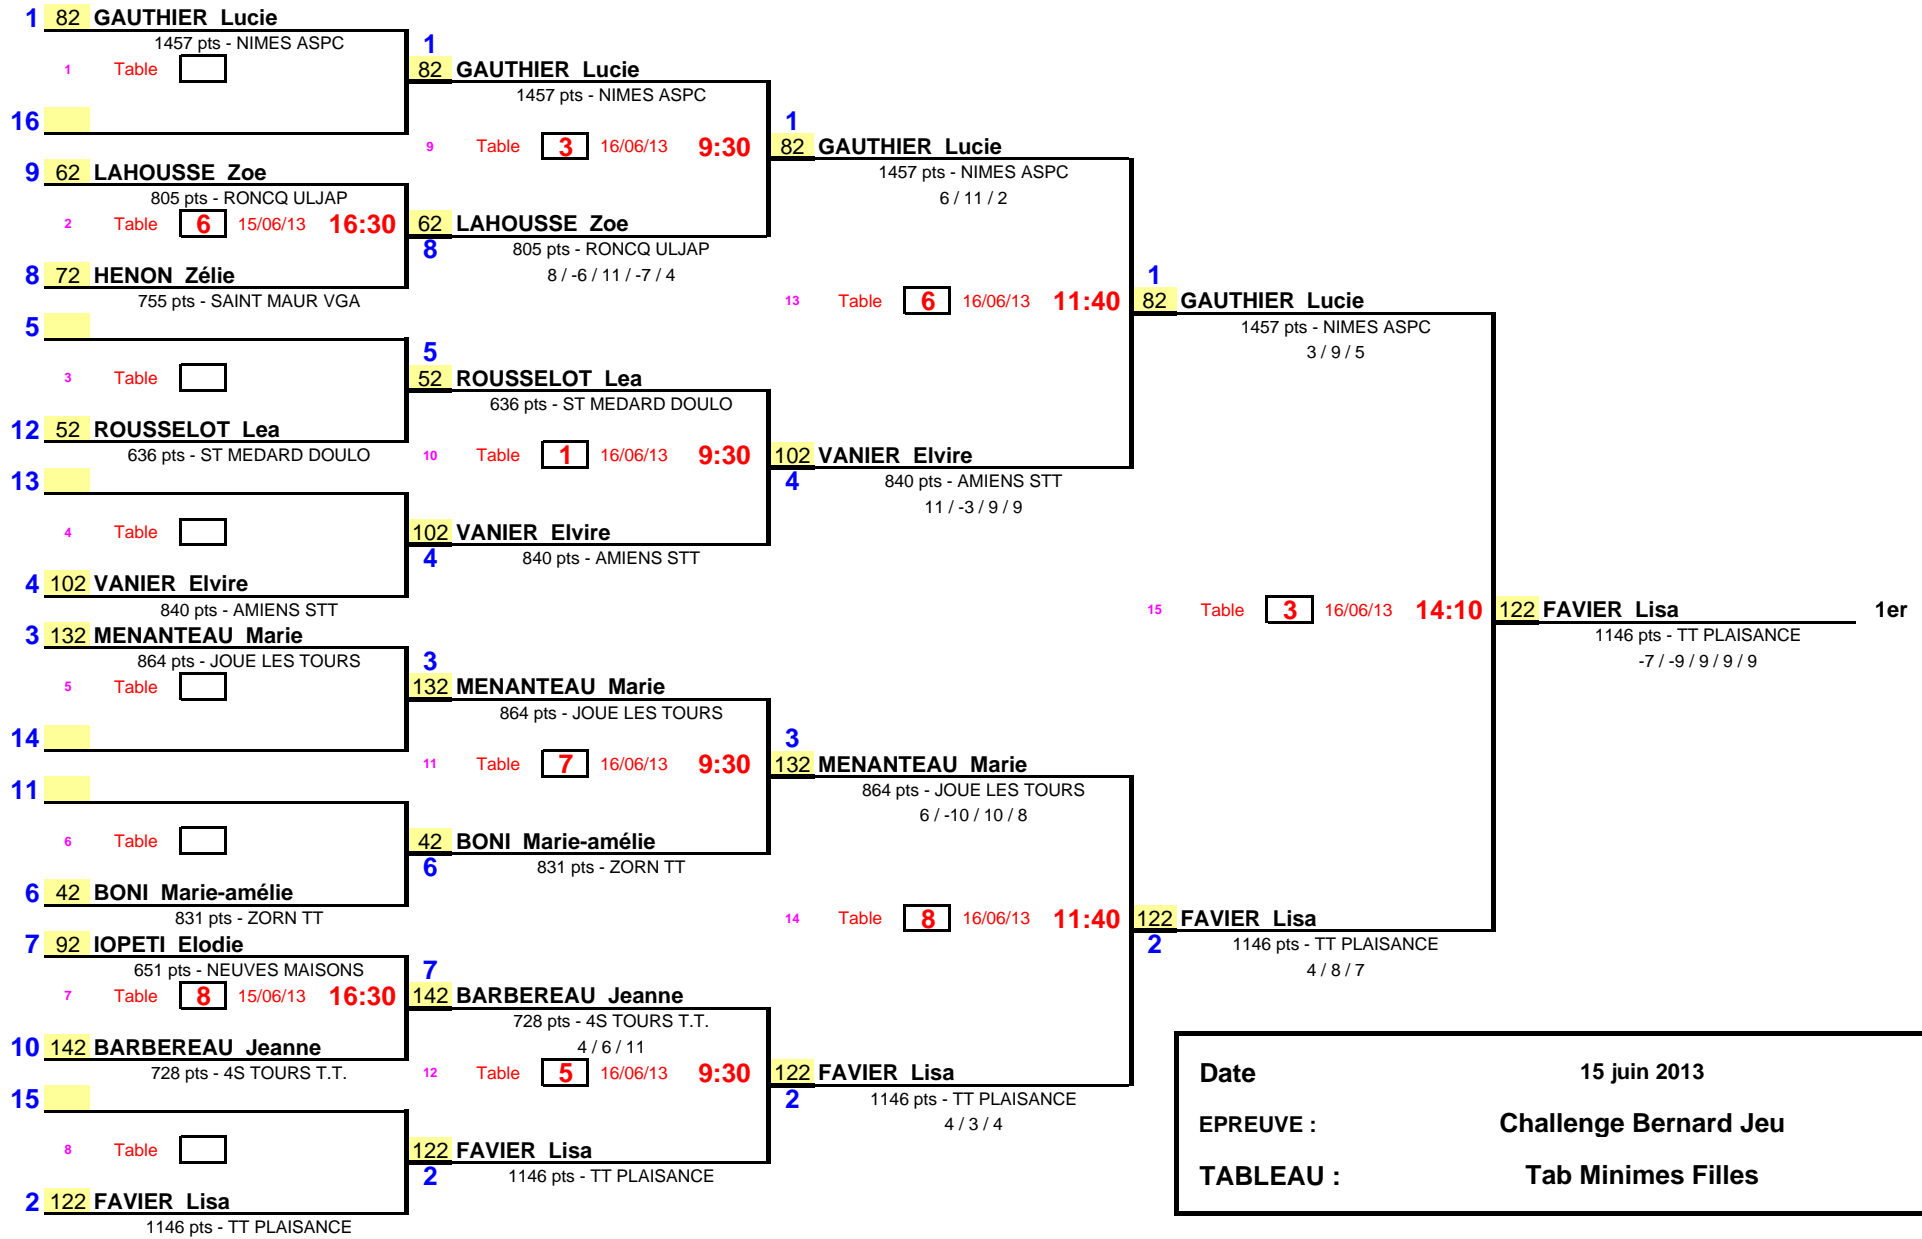

1/8 de Finale
1/4 de Finale
1/2 Finale
Finale

Date	15 juin 2013
EPREUVE :	Challenge Bernard Jeu
TABLEAU :	Tab Minimes Filles