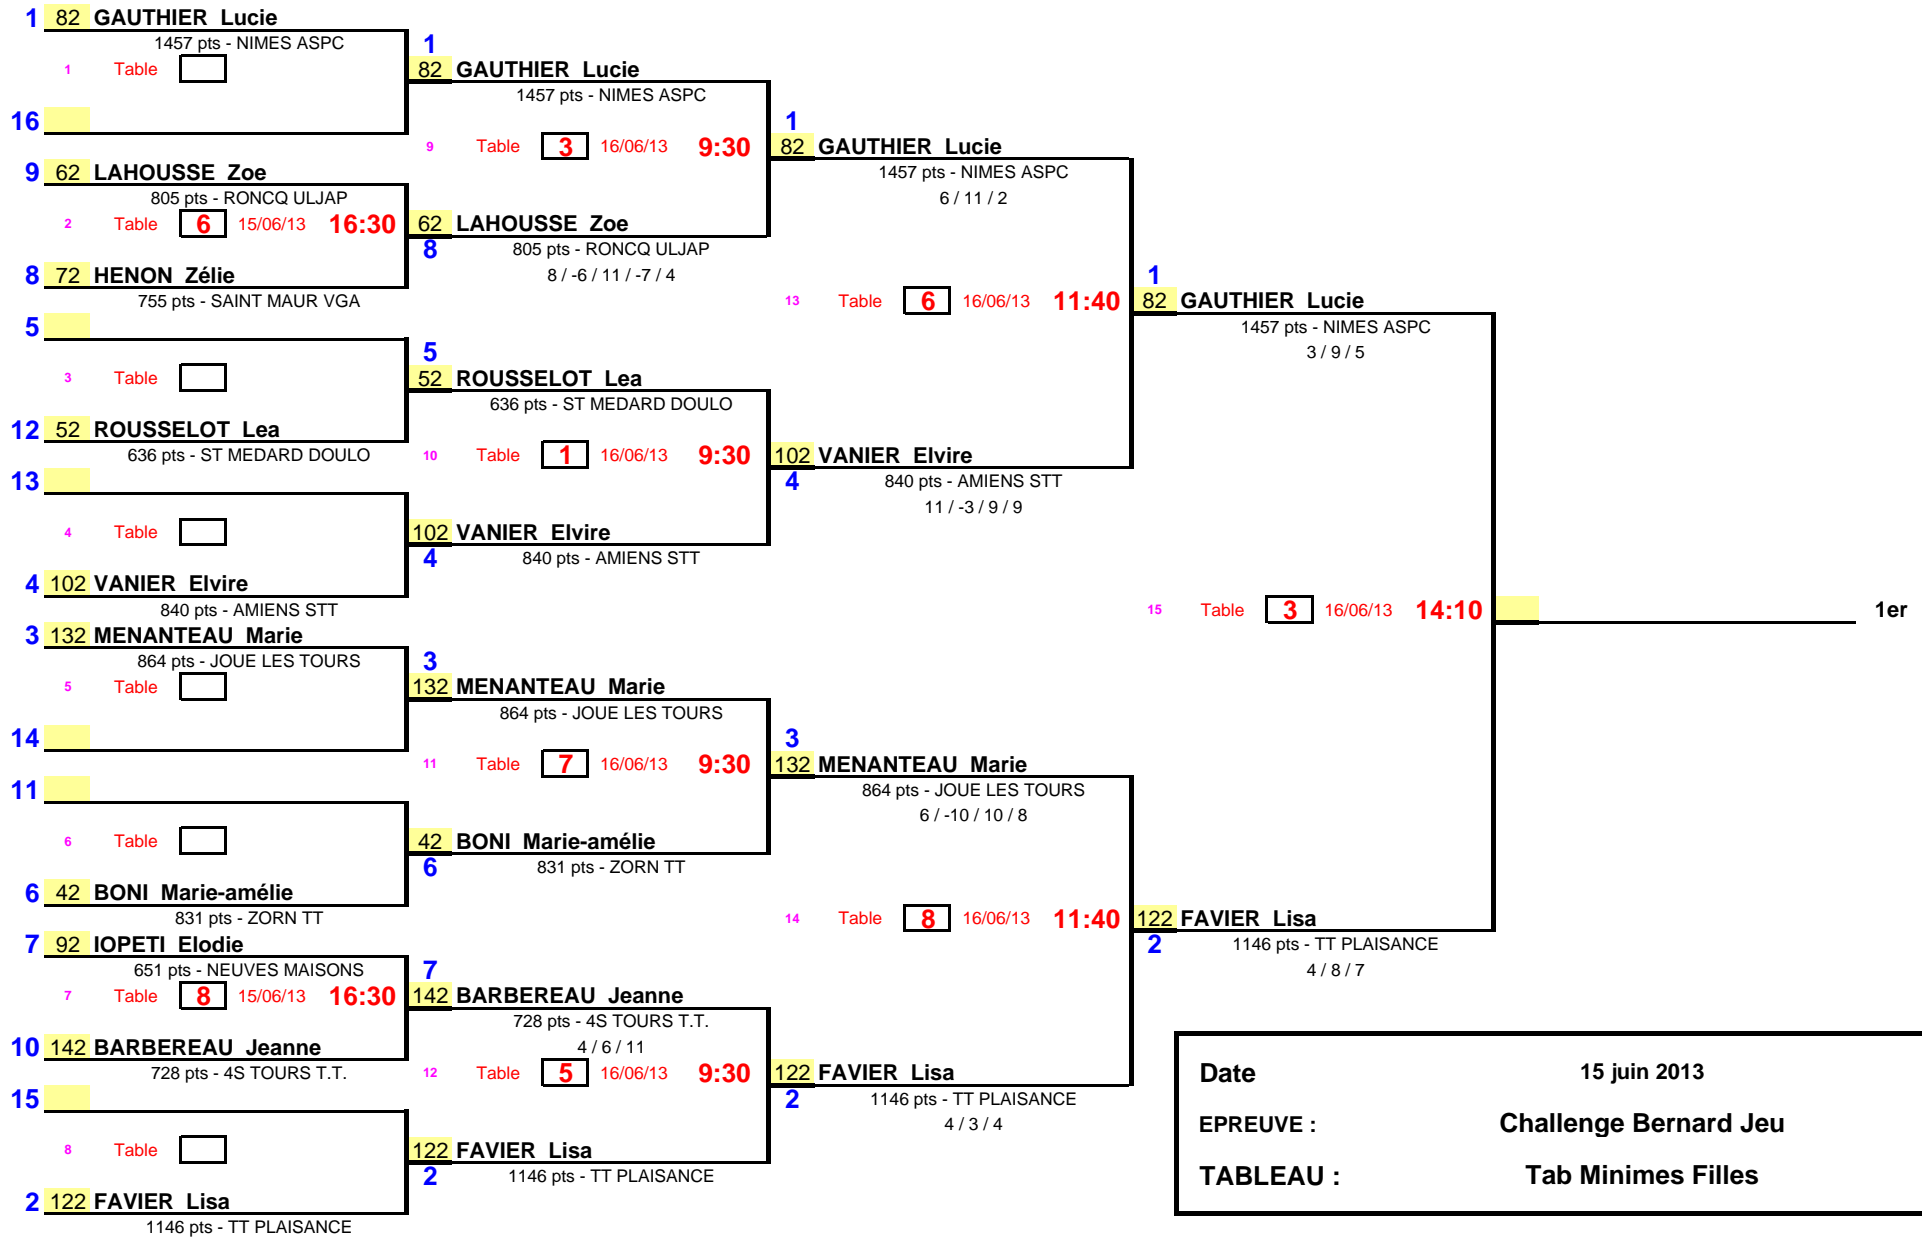

1/8 de Finale
1/4 de Finale
1/2 Finale
Finale

Date	15 juin 2013
EPREUVE :	Challenge Bernard Jeu
TABLEAU :	Tab Minimes Filles