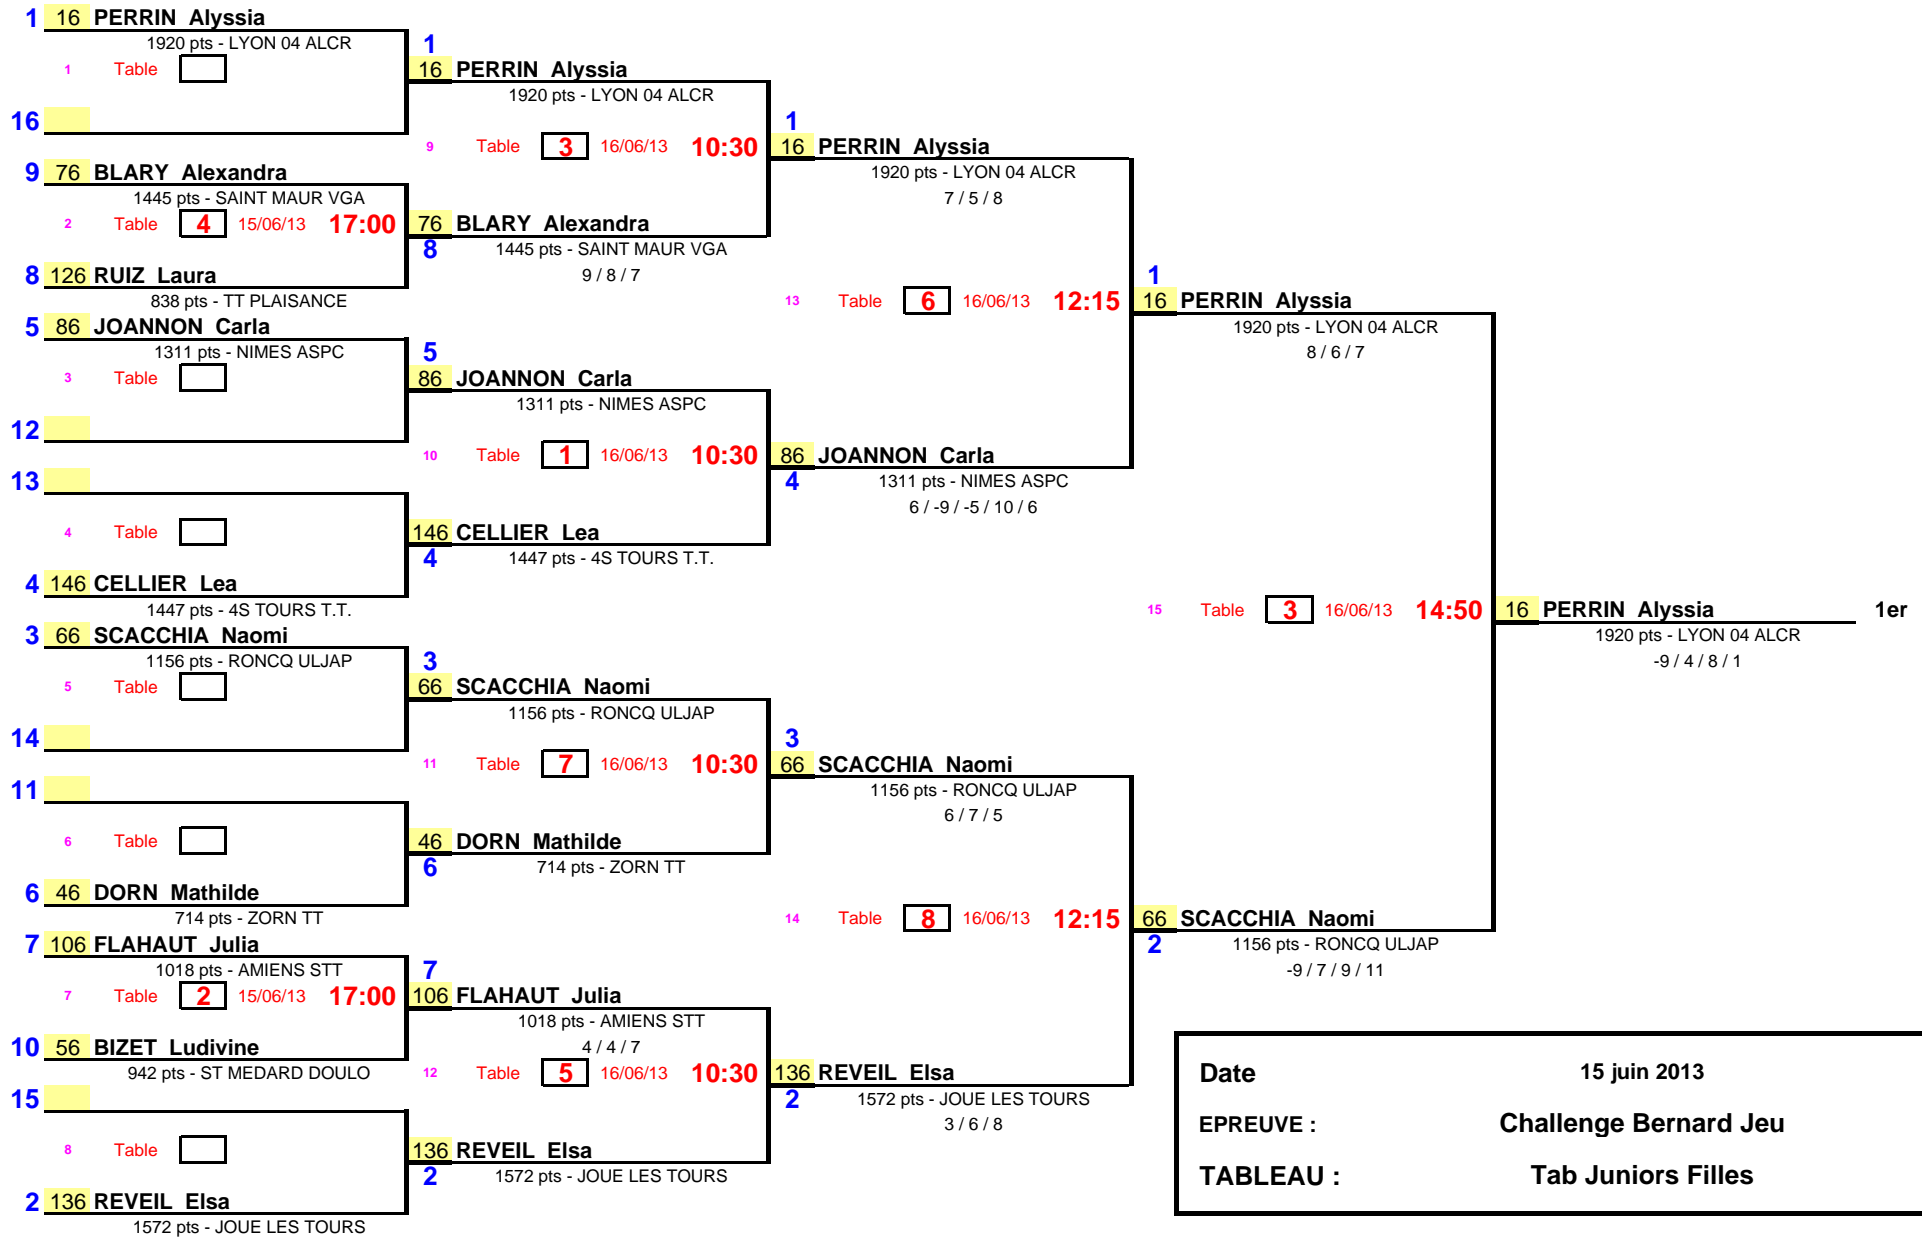

1/8 de Finale

1/4 de Finale

1/2 Finale

Finale

Date	15 juin 2013
EPREUVE :	Challenge Bernard Jeu
TABLEAU :	Tab Juniors Filles