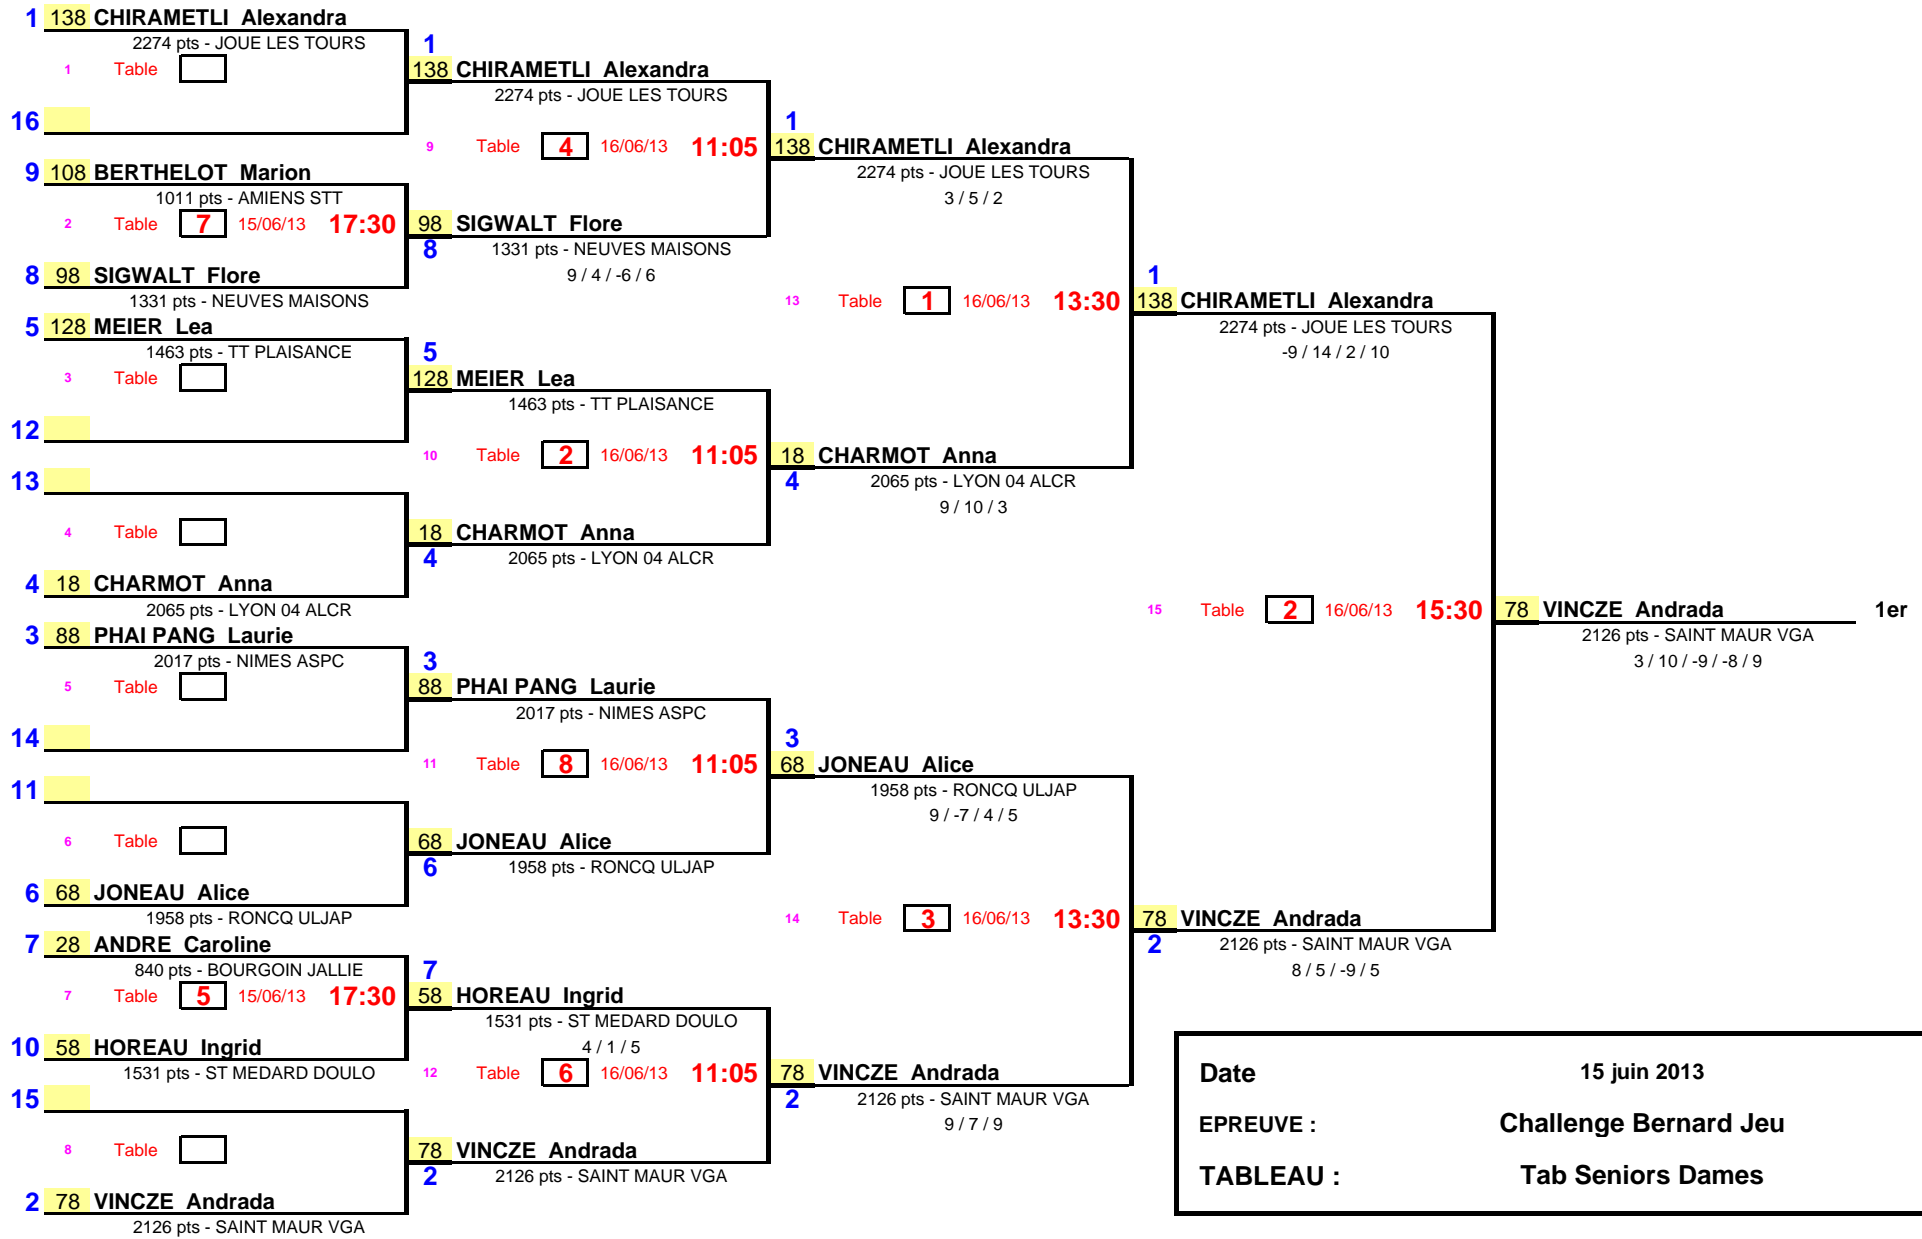

1/8 de Finale
1/4 de Finale
1/2 Finale
Finale

Date	15 juin 2013
EPREUVE :	Challenge Bernard Jeu
TABLEAU :	Tab Seniors Dames